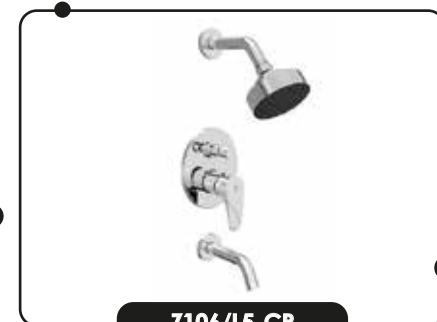

**MONOCOMANDO MESADA  
IGUAZU**

**Z406.03/L5-CR**

**MONOCOMANDO COCINA  
PARED IGUAZU**

**Z310/L5-CR**

**MONOCOMANDO TINA DUCHA  
EXT IGUAZU**

**Z106/L5-CR**

**MONOCOMANDO TINA DUCHA  
IGUAZU**

**Z189/L5-CR**