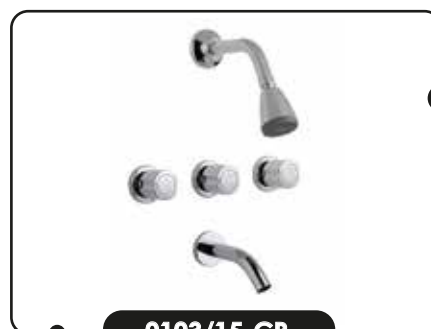

**LLAVE DE PASO GLOBO  
CRUZ CROMO 13mm - 19mm**

**ALLEGRO 15** | COLECCIÓN

**0207/15-CR**

**MEZCLADORA LAVAMANO  
ALLEGRO**

**0109/15-CR**

**MEZCLADORA DUCHA  
ALLEGRO**

**0103/15-CR**

**MEZCLADORA TINA DUCHA  
ALLEGRO**