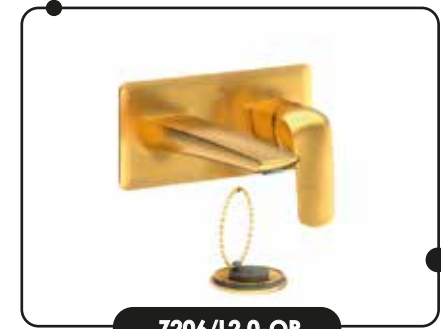

MONOCO. DUCHA EPUYEN

**Z181/L2.0-OR**

MONOCOMANDO LAVAMANOS  
EPUYEN

**Z181.02/L2.0-OR**

MONOCOMANDO LAVAMANOS  
EPUYEN

**Z206/L2.0-OR**

MONOCOMANDO LAVAMANOS  
PARED EPUYEN

**411.04/L2-OR**