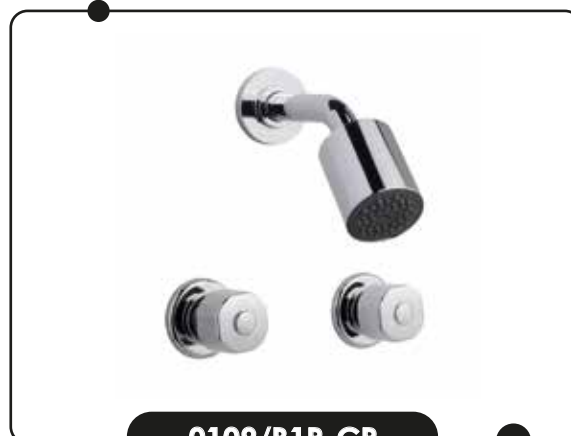

0109/B1P-CR

MEZCLADORA DUCHA ARIZONA