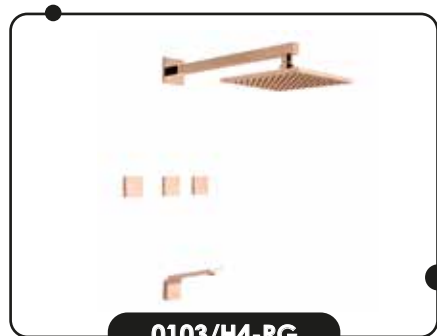

0103/H4-RG

TINA DUCHA CHALTEN