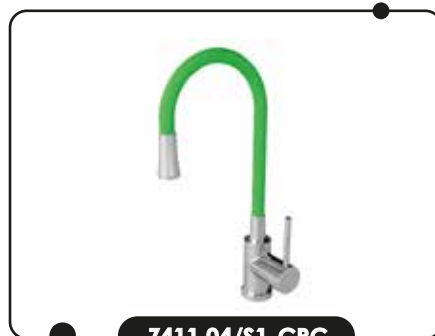

**MONOCO. DUCHA MANUAL  
PARA TINA**

**MONOC. COCINA** | COLECCIÓN

**Z411.04/S1-CRR**

**MONOCOMANDO COCINA 411  
COLORFLEX ROJO**

**Z411.04/S1-CRB**

**MONOCOMANDO COCINA 411  
COLORFLEX NEGRO**

**Z411.04/S1-CRG**