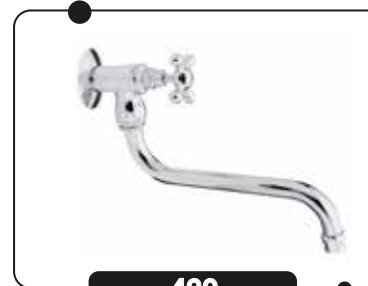

420

LLAVE PILETA COCINA