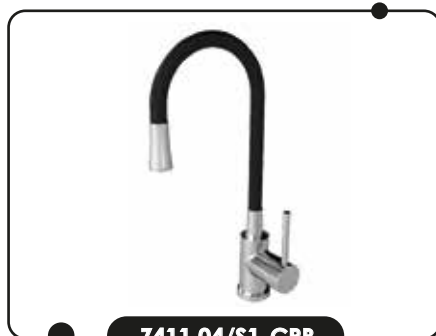

**MONOCO. DUCHA MANUAL  
PARA TINA**

**MONOC. COCINA** | COLECCIÓN

**Z411.04/S1-CRR**

**MONOCOMANDO COCINA 411  
COLORFLEX ROJO**

**Z411.04/S1-CRB**

**MONOCOMANDO COCINA 411  
COLORFLEX NEGRO**

**Z411.04/S1-CRG**