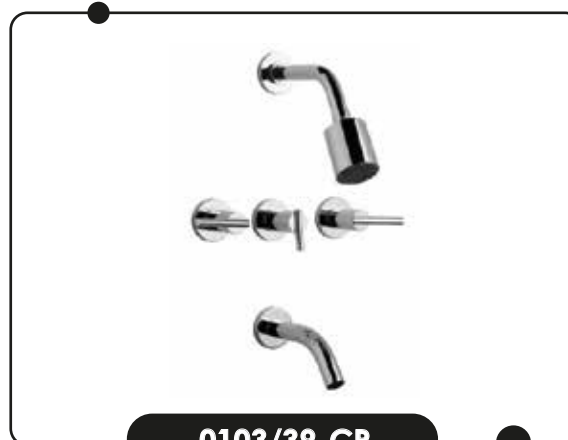

**0169/83-CR**

PORTAVASO VERMONT

**LIBBY 39**

| **COLECCIÓN**

**0109/39-CR**

**MEZCLADORA DUCHA  
LIBBY**

**0103/39-CR**

**MEZCLADORA TINA DUCHA  
LIBBY**