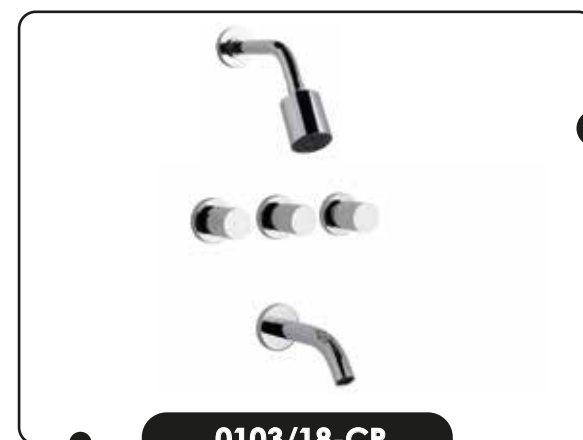

0103/18-CR

**MEZCLADORA TINA DUCHA
OREGON**