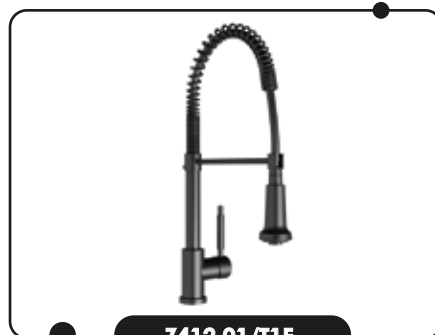

**MONOCOMANDO COCINA 411  
COLORFLEX VERDE**

**Z411.04/S1-CRV**

**MONOCOMANDO COCINA 411  
COLORFLEX MORADO**

**Z412/H5-CR**

**MONOCOMANDO COCINA  
412 LENGA**

**Z412.01/T1-CR**

**MONOCOMANDO MESADA  
412.01 TALAMPAYA**