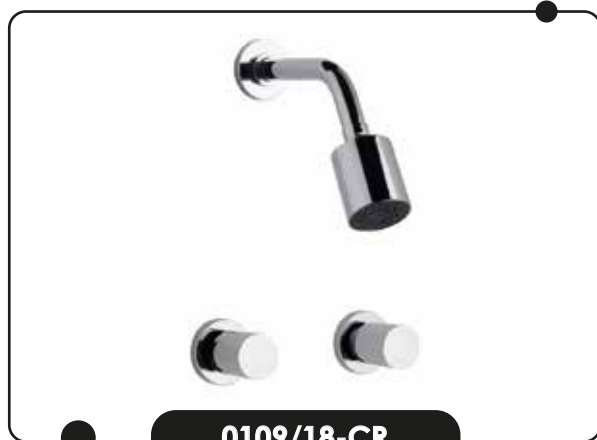

**Z160/28-CR**

**REPISA VIDRIO  
MELODY**

**Z169/28-CR**

**PORTVASO  
MELODY**

**OREGON 18**

| *COLECCIÓN*

**0109/18-CR**

**MEZCLADORA DUCHA  
OREGON**