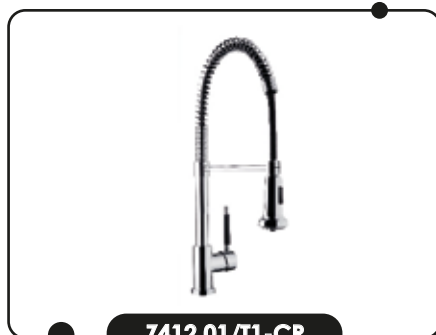

**MONOCOMANDO COCINA 411  
COLORFLEX VERDE**

**Z411.04/S1-CRV**

**MONOCOMANDO COCINA 411  
COLORFLEX MORADO**

**Z412/H5-CR**

**MONOCOMANDO COCINA  
412 LENGA**

**Z412.01/T1-CR**

**MONOCOMANDO MESADA  
412.01 TALAMPAYA**