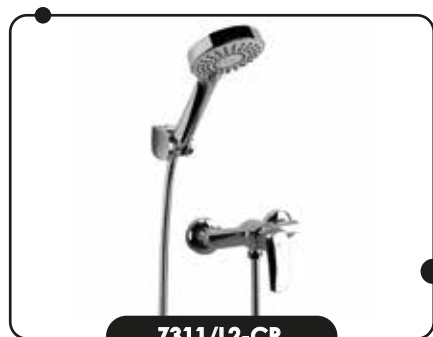

**MONOCOMANDO LAVAMANOS  
EPUYEN**

**Z181.02/L2.0-CR**

**MONOCOMANDO LAVAMANOS  
EPUYEN**

**Z206/L2.0-CR**

**MONOCOMANDO LAVAMANOS  
PARED EPUYEN**

**Z108/L2.T.0-CR**

**MONOCOMANDO DUCHA  
EPUYEN**

**Z311/L2-CR**